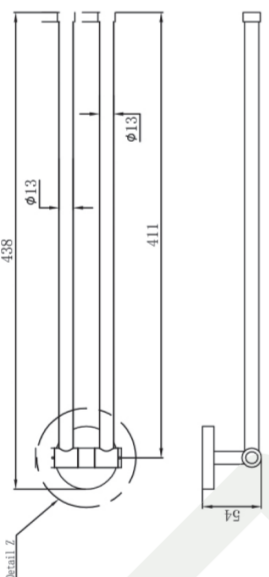

ФИЕСТА

Полотендержатель
двойной

- Материал: латунь
- С фиксирующим набором
- Легкость монтажа