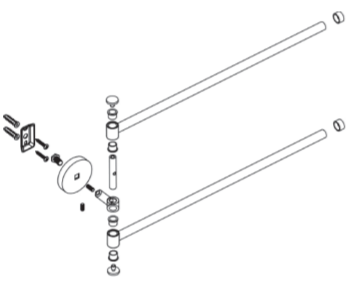

- Material: brass
- Fixing set included
- Easy installation

RO

Suport prosop dublu oscilant

FIESTA

- Material de bază: cupru
- Cu set de fixare
- Montare simplă perete

RU

ФИЕСТА

Полотендержатель
двойной

8010009

Fiesta

HU
FIESTA
törölközőtartó lengő dupla
• Alapanyag: sárgaréz
• Rögzítő készlettel
• Egyszerű fali szerelés

EN
FIESTA
two-layer movable towel
• Material: brass
• Fixing set included
• Easy installation

RO
Suport prosop dublu oscilant
FIESTA
• Material de bază: cupru
• Cu set de fixare
• Montare simplă perete

RU
ФИЕСТА
Полотендержатель
двойной
• Материал: латунь
• С фиксирующим набором
• Легкость монтажа