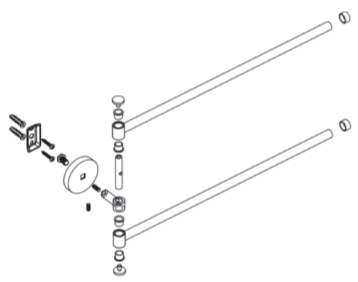

ФИЕСТА

Полотендержатель
двойной

- Материал: латунь
- С фиксирующим набором
- Легкость монтажа

Forgalmazó / Distributor /
Distributor / Поставщик
STROHM MOFÉM Zrt.
9200 Mosonmagyaróvár, Terv u. 92.
Teljesítménynyilatkozat elérhető:
www.mofem.hu/minosegi-tanustvanyok
www.mofem.hu

8010009