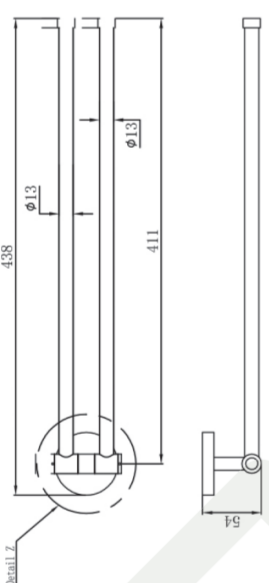

HU
FIESTA
törölközőtartó lengő dupla
• Alapanyag: sárgaréz
• Rögzítő készlettel
• Egyszerű fali szerelés

EN
FIESTA
two-layer movable towel
• Material: brass
• Fixing set included
• Easy installation

RO
Suport prosop dublu oscilant
FIESTA
• Material de bază: cupru
• Cu set de fixare
• Montare simplă perete

RU
ФИЕСТА
Полотендержатель
двойной
• Материал: латунь
• С фиксирующим набором
• Легкость монтажа

Forgalmazó / Distributor /
Distributor / Поставщик
STROHM MOFÉM Zrt.
9200 Mosonmagyaróvár, Terv u. 92.
Teljesítménynyilatkozat elérhető:
www.mofem.hu/minosegi-tanustvanyok
www.mofem.hu

Fiesta

Fiesta