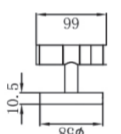

ФИЕСТА

Полотендержатель
двойной

- Материал: латунь
- С фиксирующим набором
- Легкость монтажа

Forgalmazó / Distributor /
Distributor / Поставщик
STROHM MOFÉM Zrt.
9200 Mosonmagyaróvár, Terv u. 92.
Teljesítménynyilatkozat elérhető:
www.mofem.hu/minosegi-tanustvanyok
www.mofem.hu

8010009